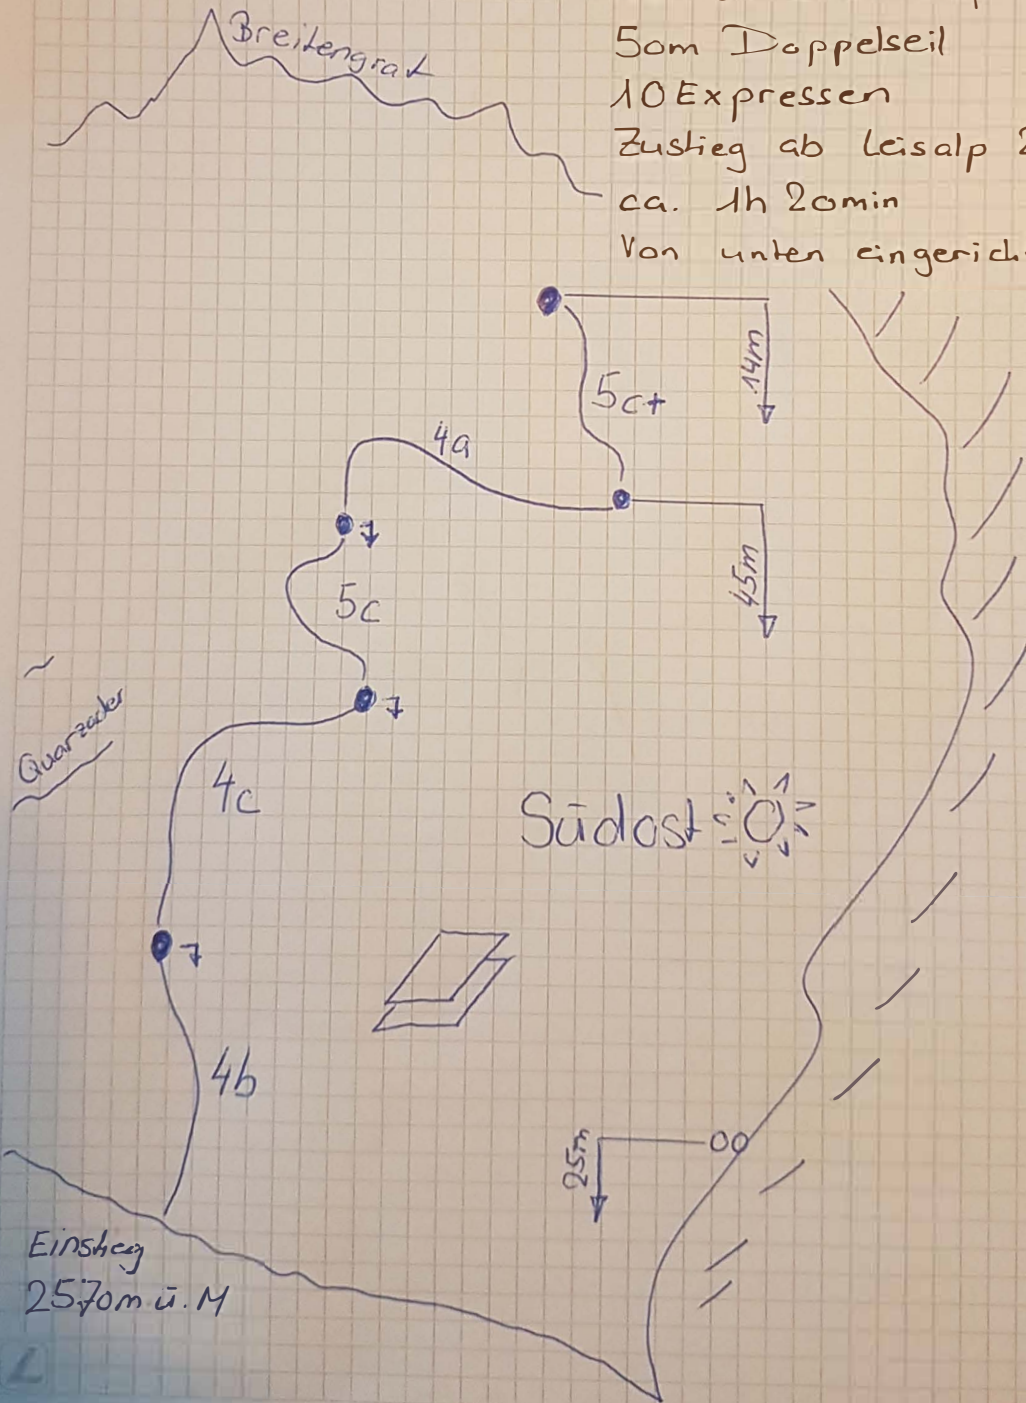

Kliina Bär

16.10.2022 Stefania + Wendelin

50m Doppelseil

10 Expressen

Zustieg ab Leisalp 2047m.ü.M

ca. 1h 20min

Von unten eingerichtet

Zustieg 1h 20min ab Leisalp

Zustieg ab
Leisalp 1h 20min