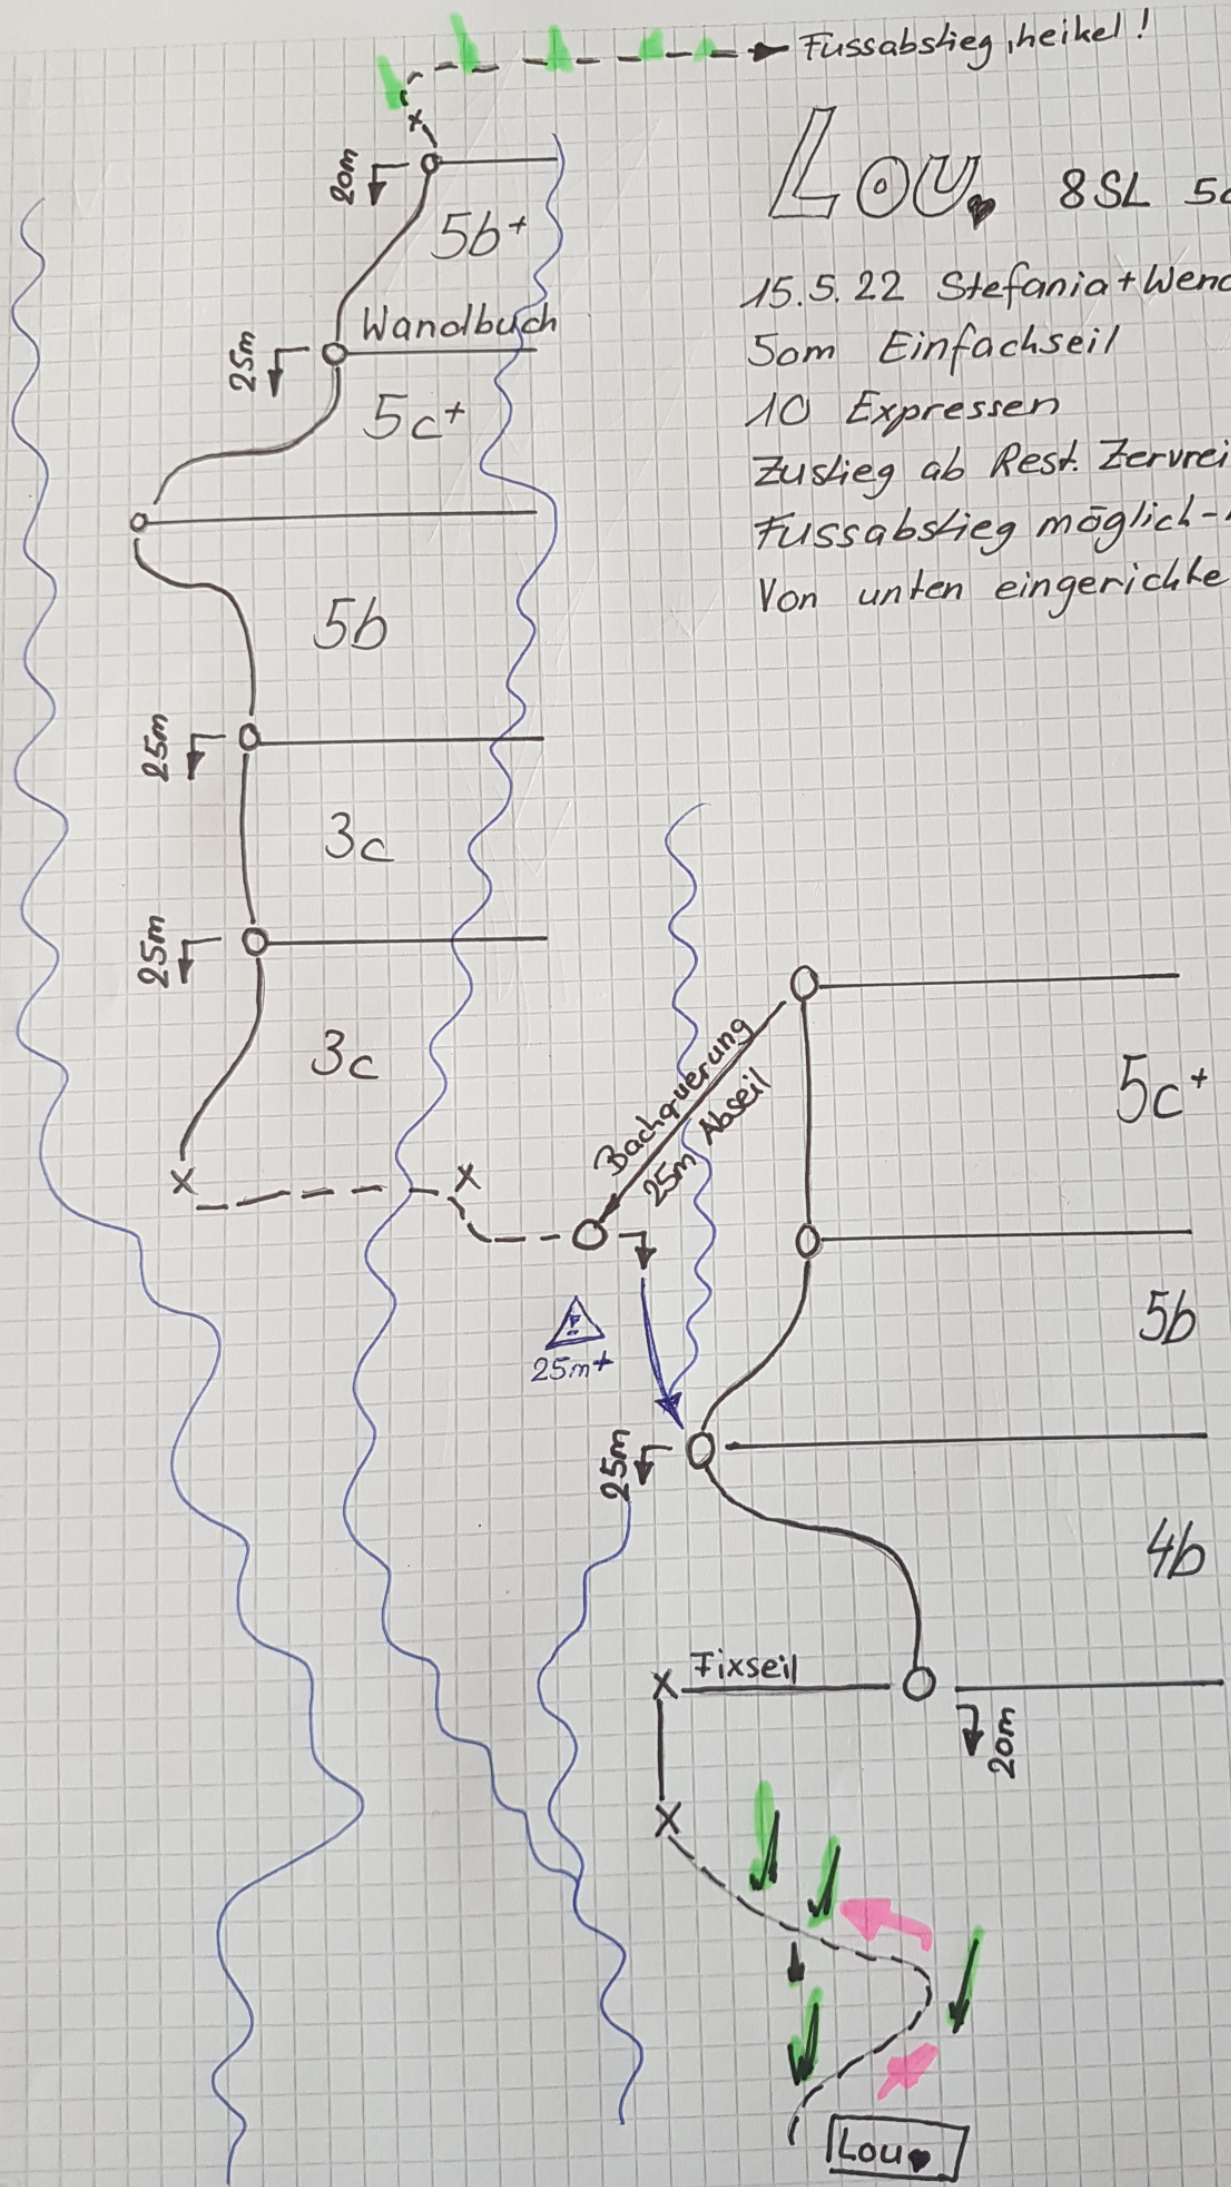

Fussabstieg heikel!

# Lou ♥ 8SL 5ctmax

15.5.22 Stefania+Wendelin  
50m Einfachseil  
10 Expressen  
Zustieg ab Rest. Zerrweite 30min  
Fussabstieg möglich-heikel  
Von unten eingerichtet.

Klettergärten 6a-7b+  
Kletterführer Graubünden SAC  
705