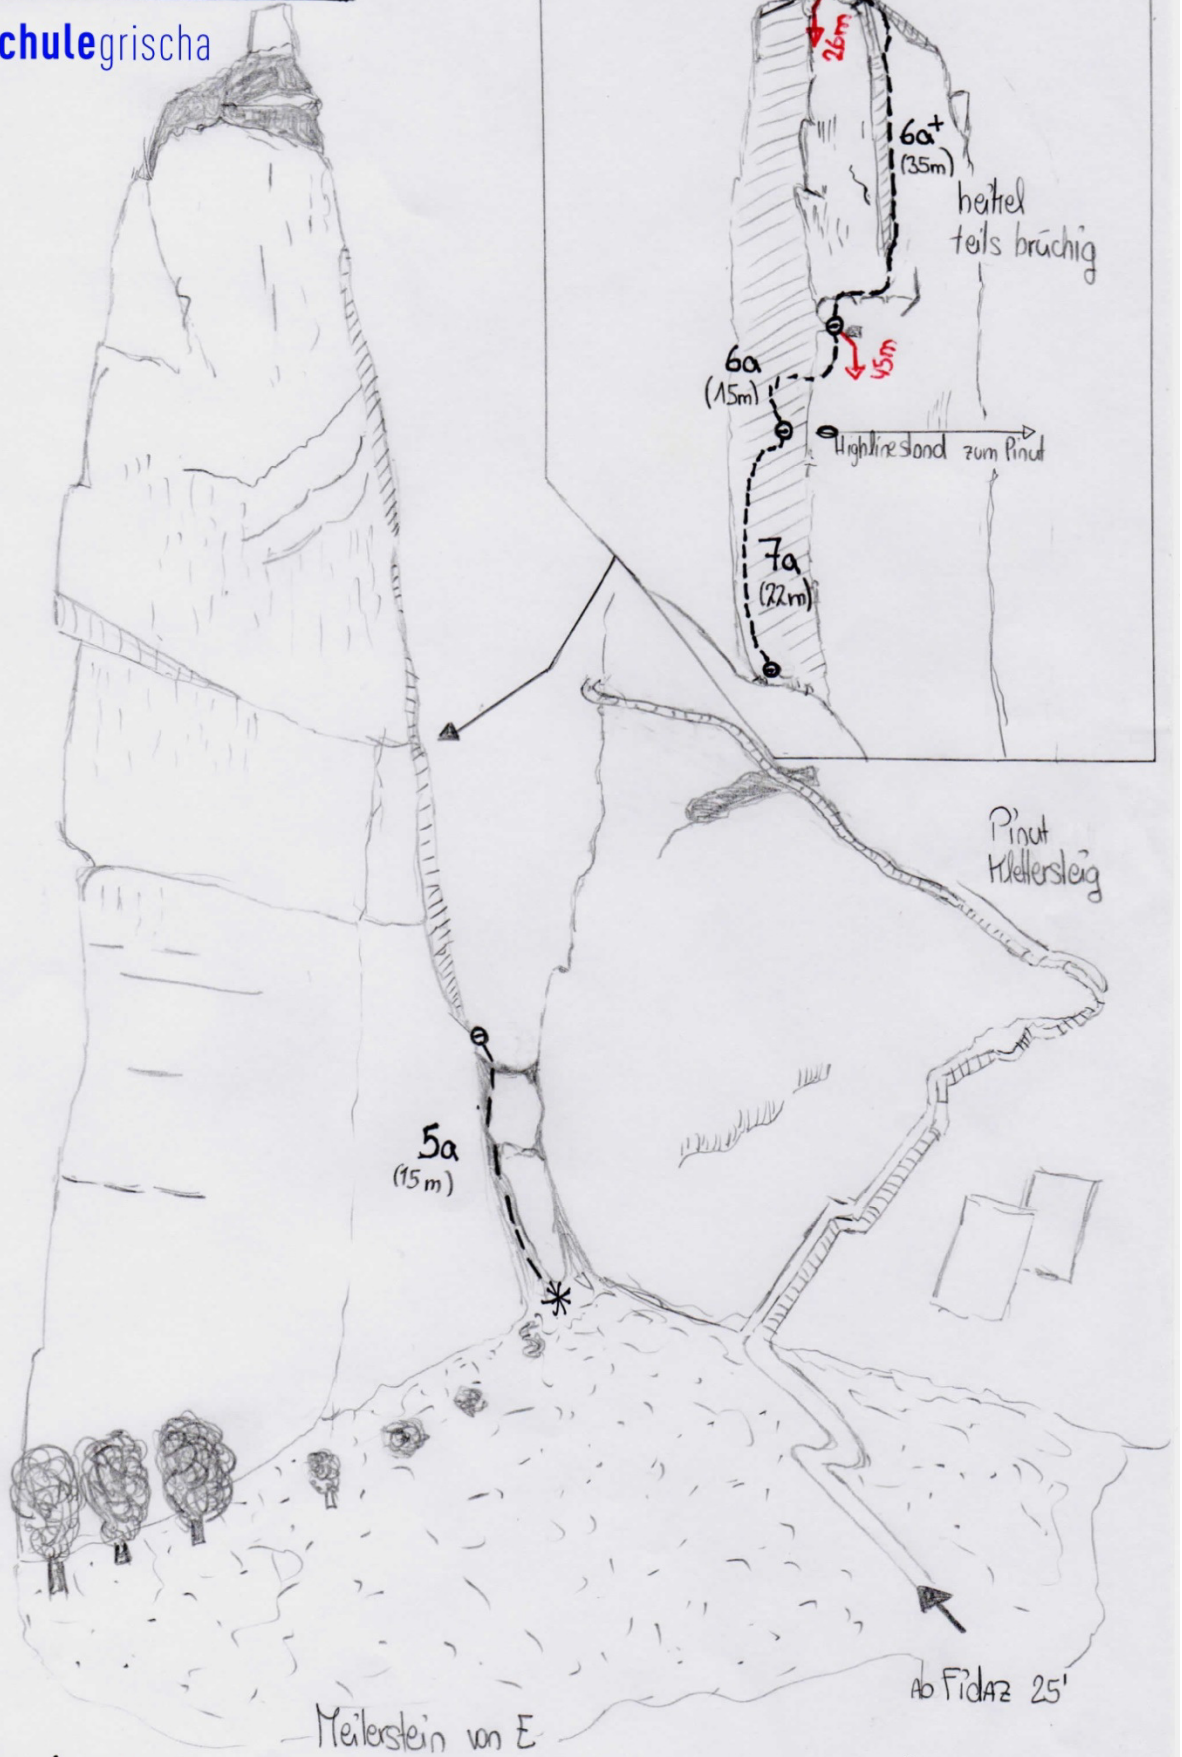

# Meilerstein Pinut / Flims

Bergsportschule grisch

Meilerstein Normalweg (4Sl.) 7a  
Saniert Herbst 2015 durch Bergsportschule grisch  
Abstieg: über die Route abseilen