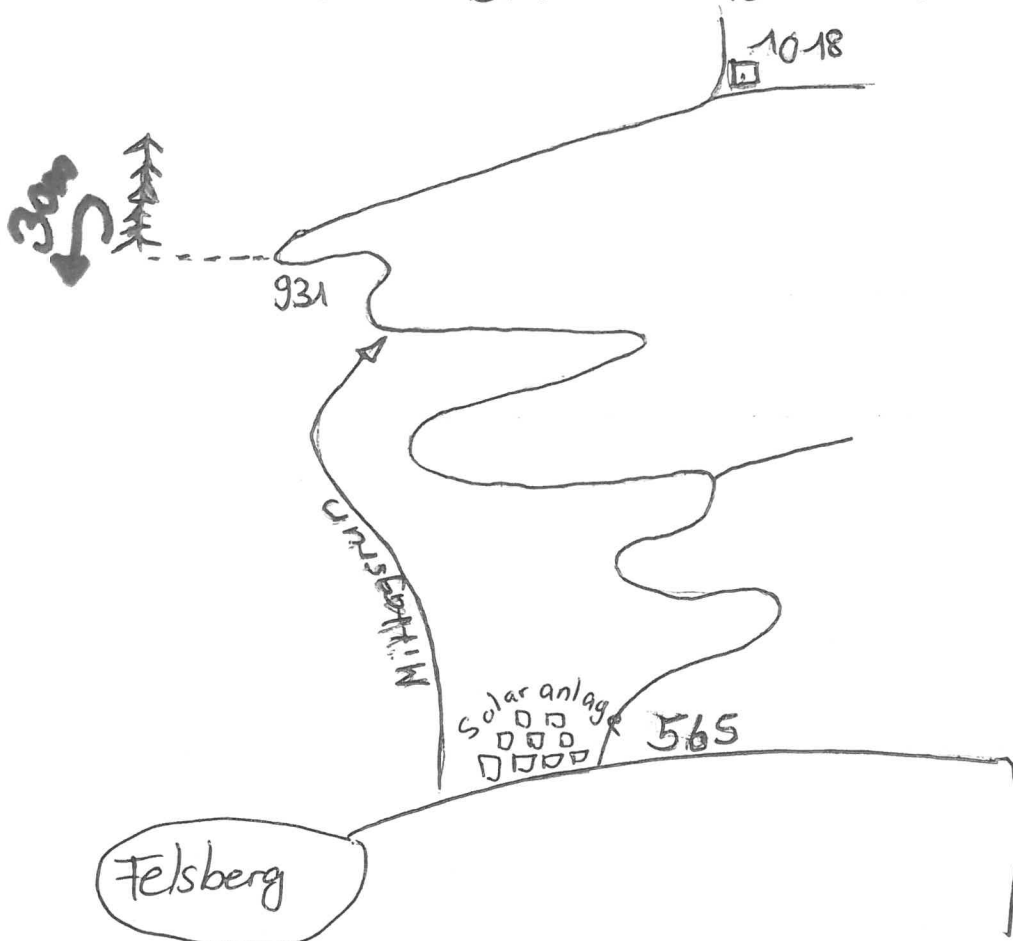

Felsberger Gamsweg

6c+ 13 Expressen, 60m Seil, komplett geböhrt
eingesetzt Ground up Herbst 2024

Stefi + Wendelin
Wildruhezone 1.1 - 15.4

Zustieg: 8min, 30m abseilen, mit Fahrbewilligung
oder Bike bis Kurve 931m.ü.M

Abstieg: Letzter Stand an Baum, steiler Wald
bis 1080m.ü.M folgen, dann
auf Höhenlinie zurück zur
Strasse. 25min