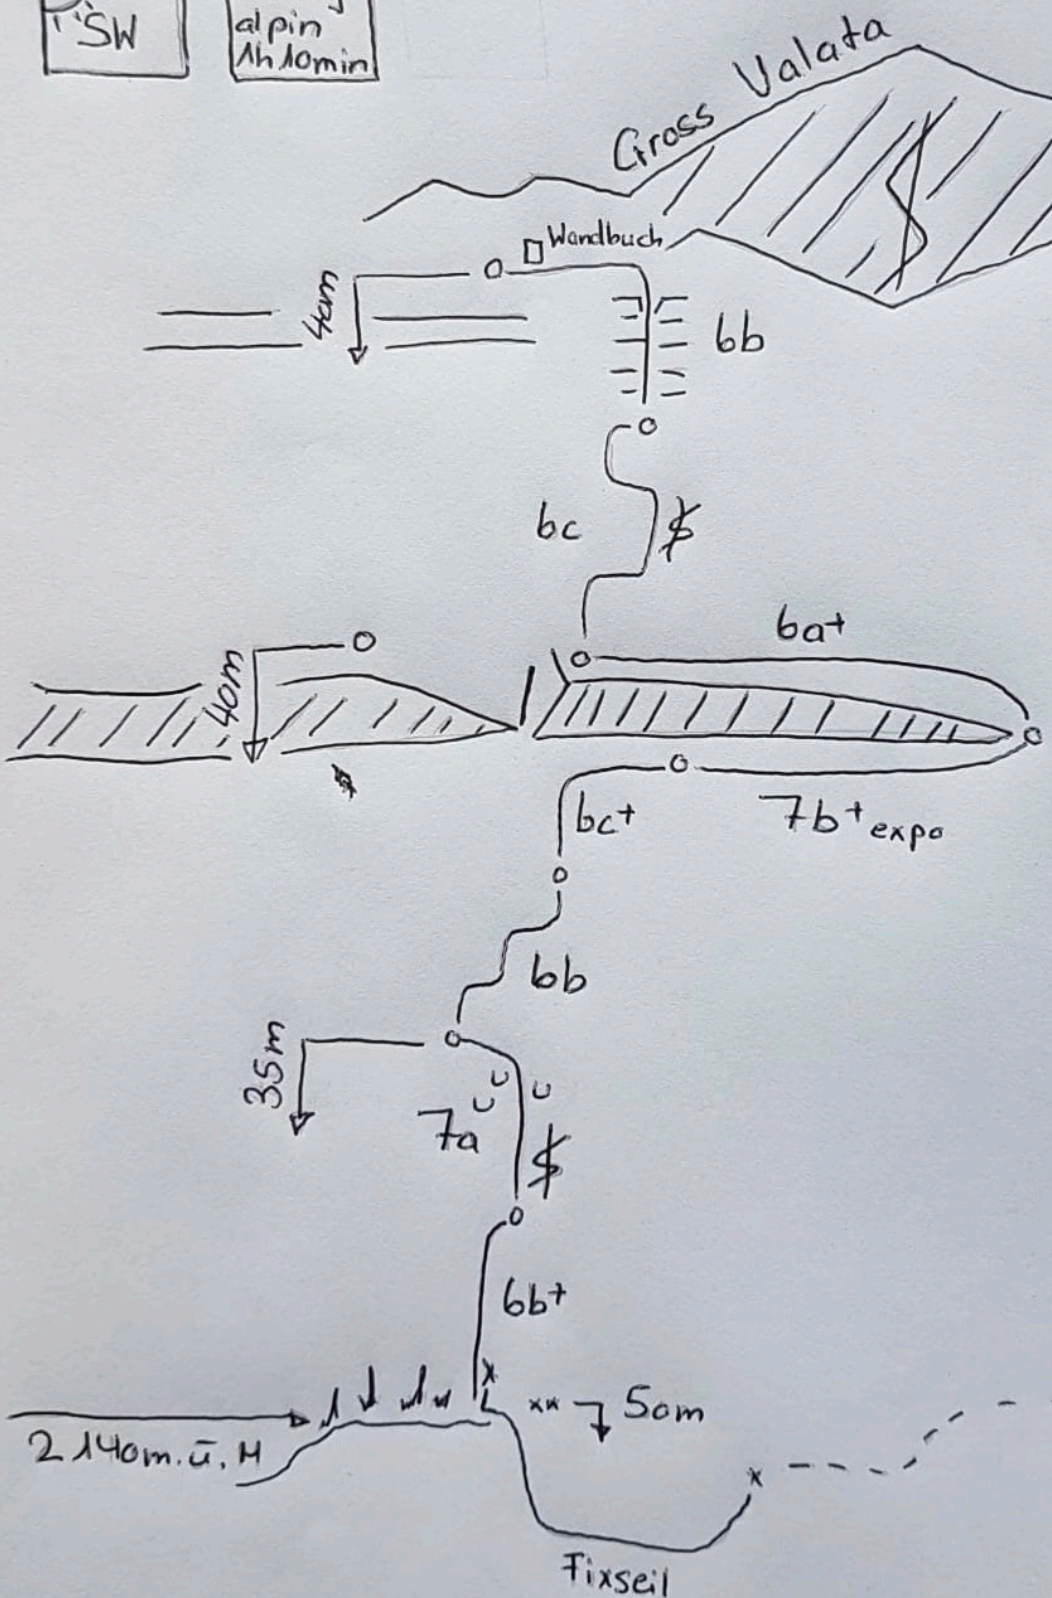

King Kong

7b+ (6b+ obl.)

31.5.2023
 Stefan Bühlmann
 Wendelin Schuler
 von unten
 eingerichtet

10 Expressen, BD Friends 0,3,0.5,0.75,1,2 50m Doppelseil

Zustieg
 alpin
 Ahlomin

60m
 Notausstieg

Canalthal
 Wasser

King Kong

Fb+ (bb+ obl.)

31.5.2023
Stefan Bühlmann
Nendelin Schuler
von unten
eingrichtet

10 Expressen, BD Friends 0,3, 0,5, 0,75, 1, 2 50m Doppelseil

Zustieg ab Parkplatz
1h 10min, alpin