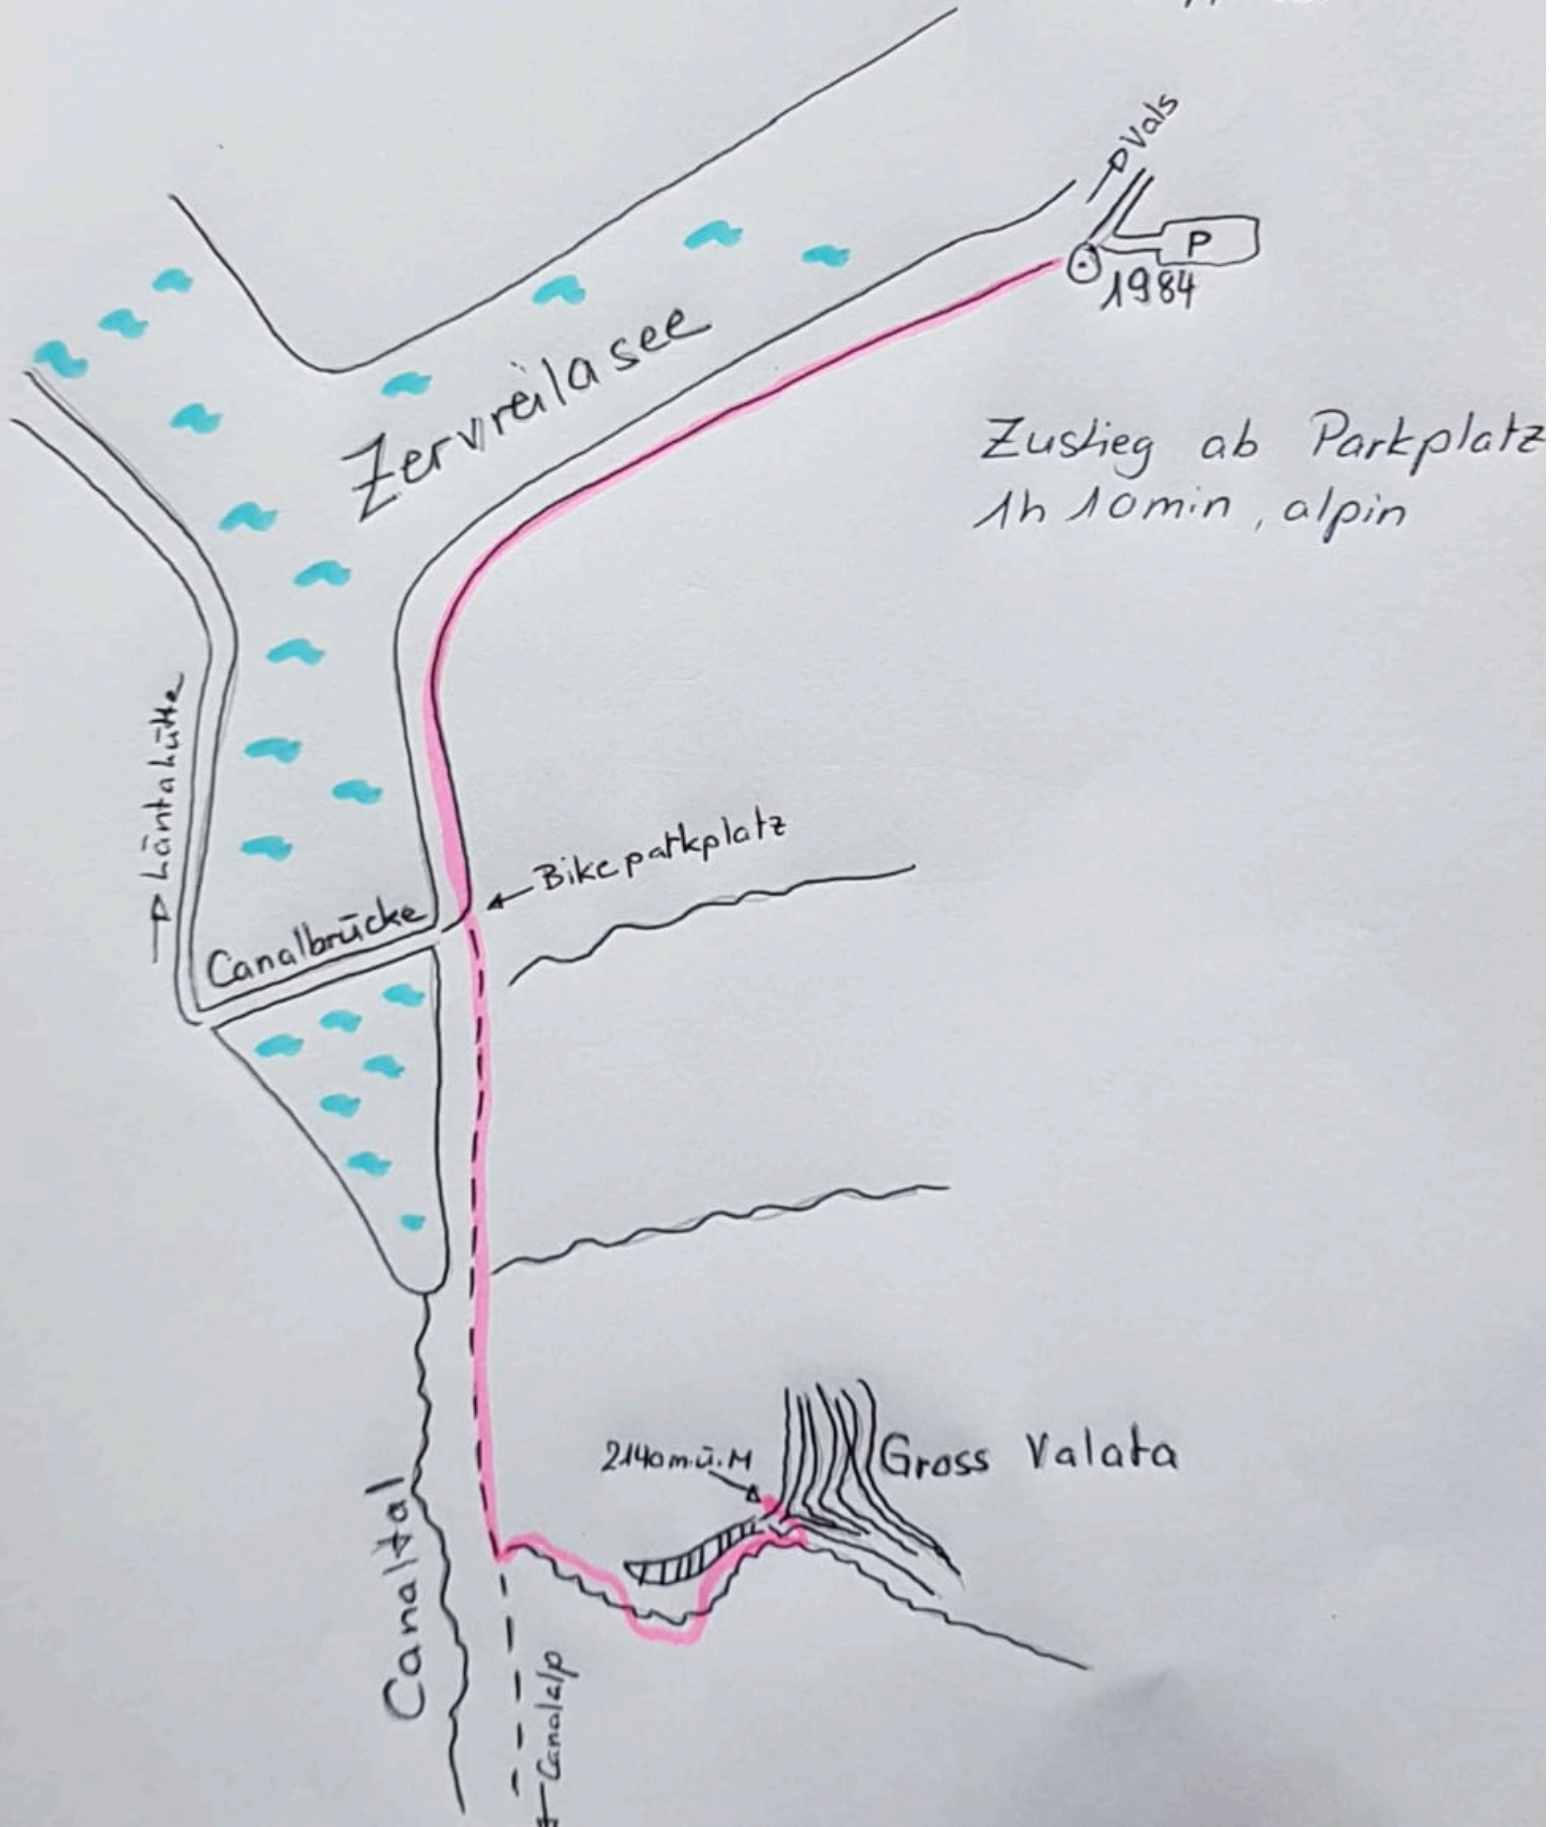

King Kong

7b+ (6b+ obl.)

31.5.2023
 Stefan Bühlmann
 Wendelin Schuler
 von unten
 eingerichtet

10 Expressen, BD Friends 0,3,0.5,0.75,1,2 50m Doppelseil

Zustieg
 alpin
 Ahlomin

60m
 Notausstieg

Canalthal
 Wasser

King Kong

Fb+ (bb+ obl.)

31.5.2023
Stefan Bühlmann
Nendelin Schuler
von unten
eingrichtet

10 Expressen, BD Friends 0,3, 0,5, 0,75, 1, 2 50m Doppelseil

Zustieg ab Parkplatz
1h 10min, alpin