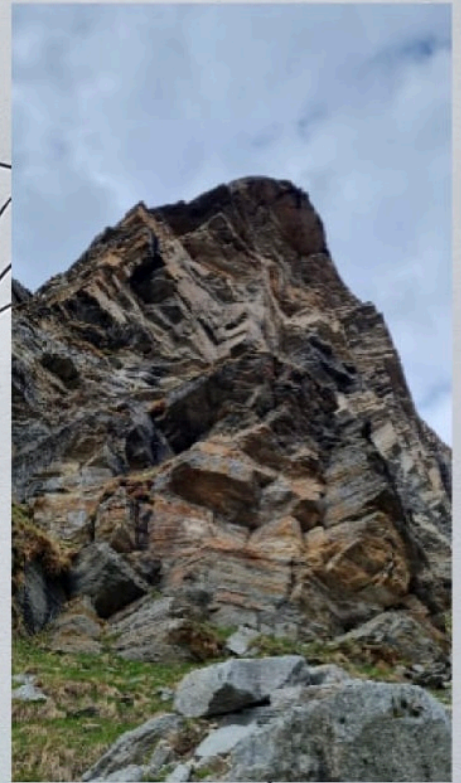

King Kong

7b+ (6b+ obl.)

31.5.2023
 Stefan Bühlmann
 Wendelin Schuler
 von unten
 eingerichtet

10 Expressen, BD Friends 0,3,0.5,0.75,1,2 50m Doppelseil

Zustieg
 alpin
 Ahlomin

60m
 Notausstieg

Canalthal
 Wasser

King Kong

Fb+ (bb+ obl.)

31.5.2023
Stefan Bühlmann
Nendelin Schuler
von unten
eingrichtet

10 Expressen, BD Friends 0,3, 0,5, 0,75, 1, 2 50m Doppelseil

Zustieg ab Parkplatz
1h 10min, alpin